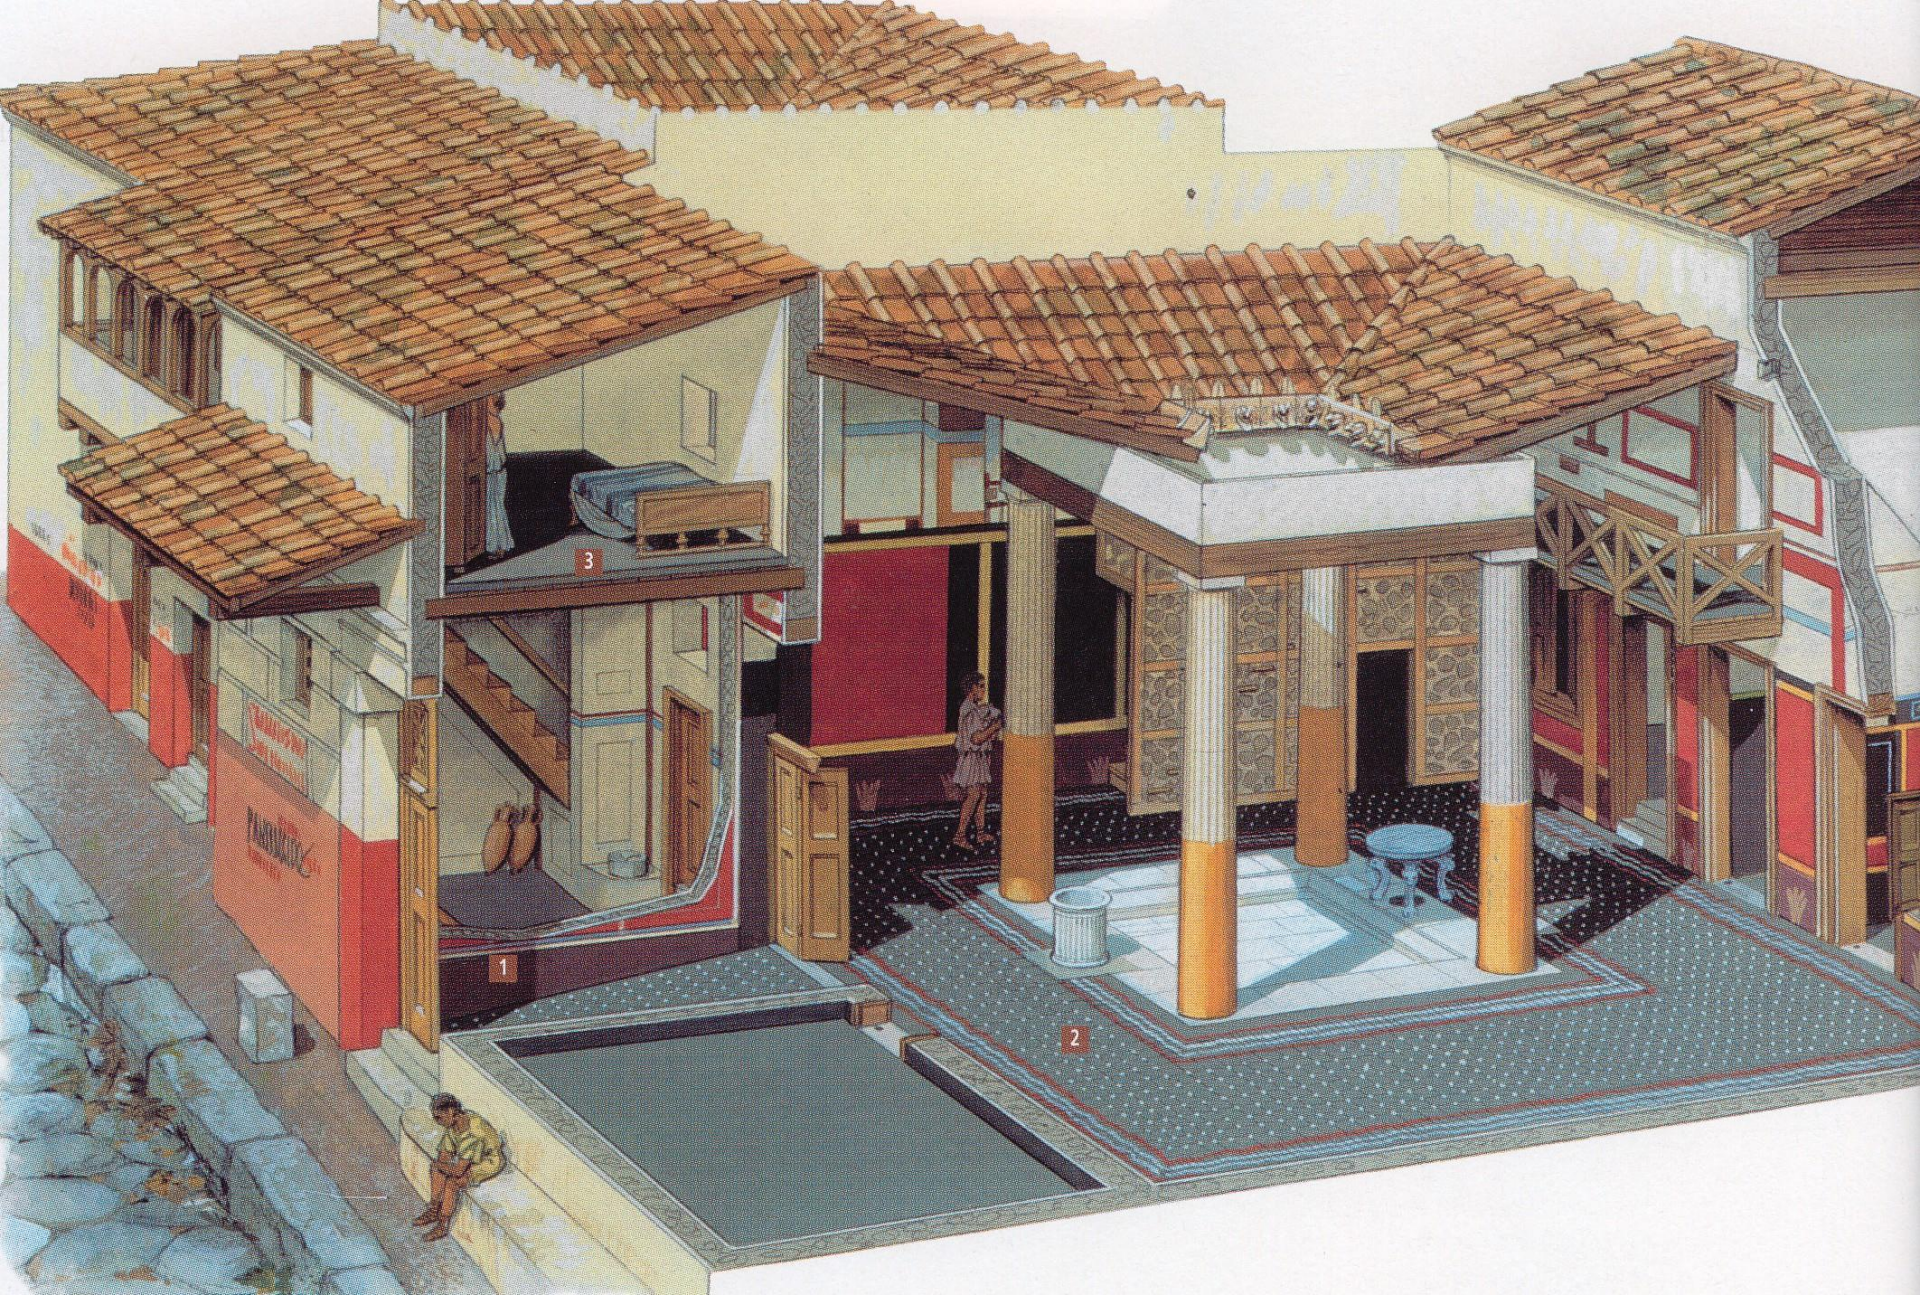

114. Reconstitution d'une maison italique