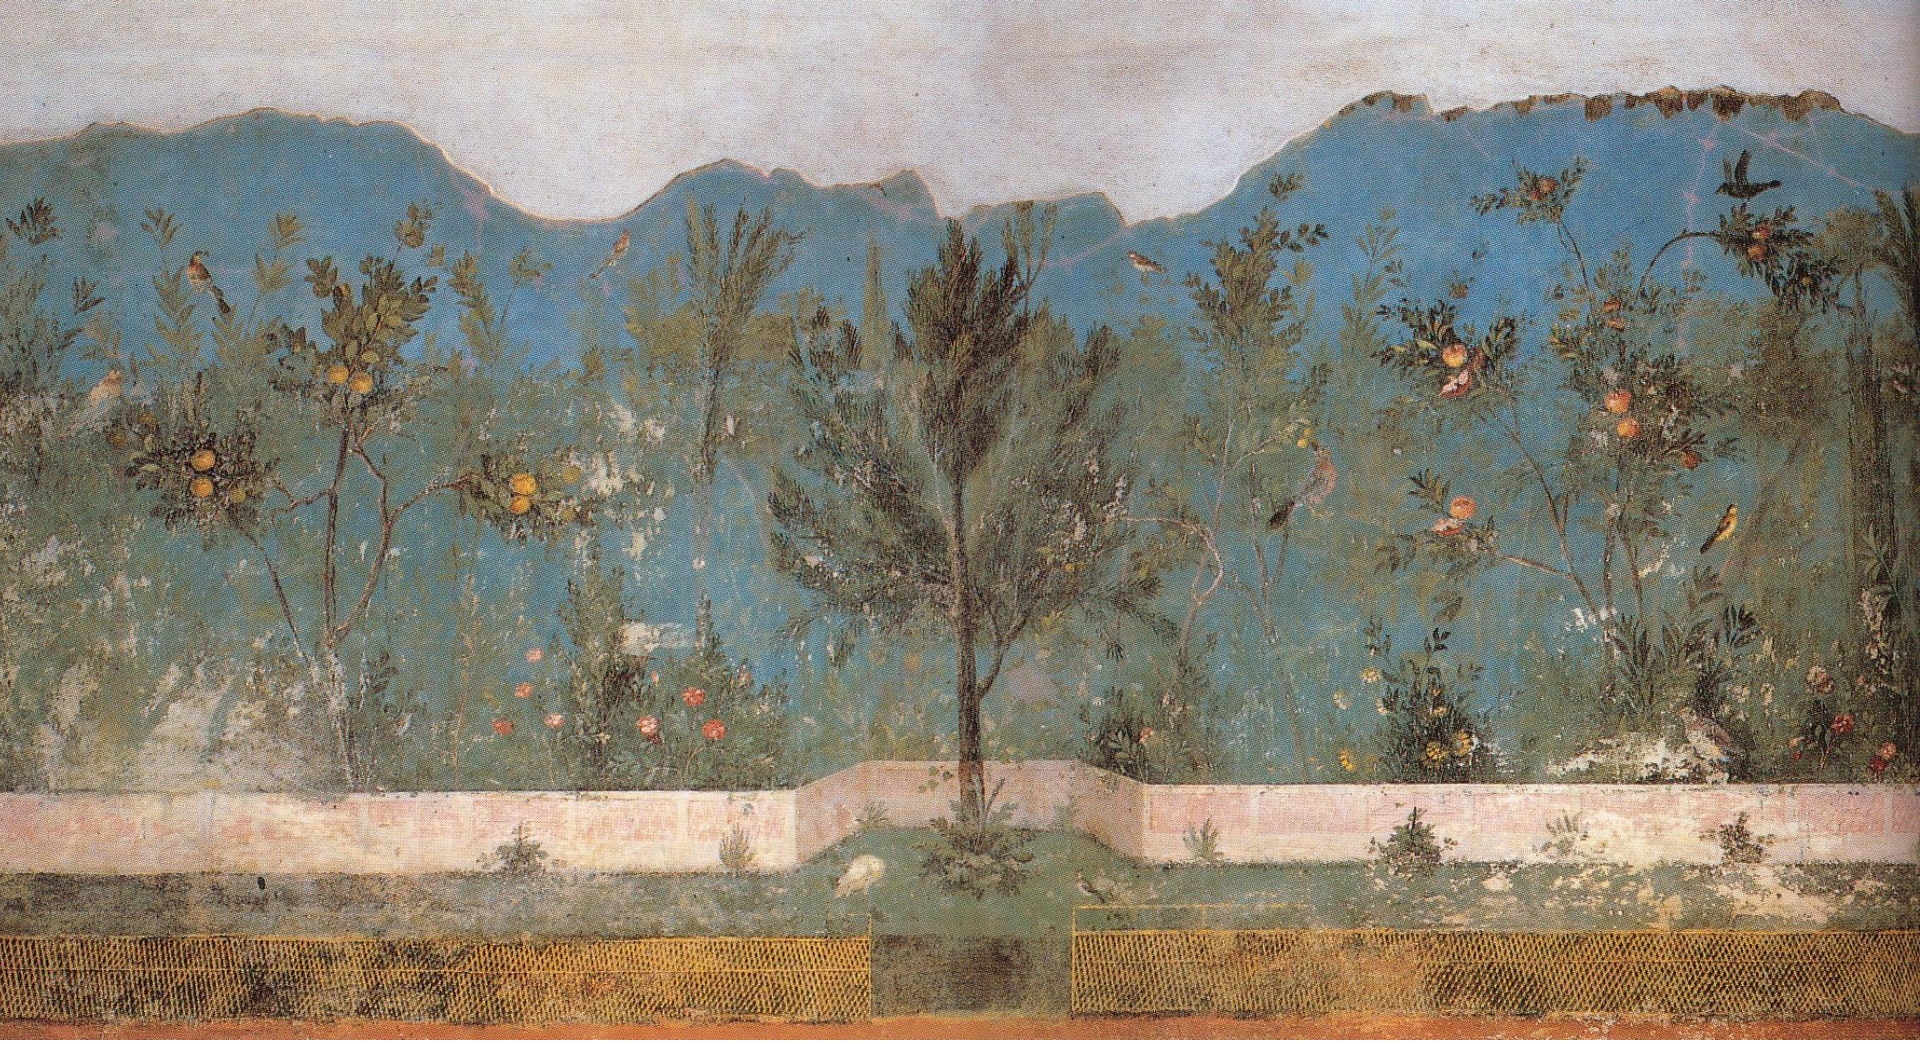

Villa de Fishbourne (GB)

Jardins de la villa de Fishbourne

Villa de Livia, Prima Porta, près de Rome, fin 1^e s. av. J.-C.

Cortège rustique, mosaïque d'Orbe

Villa viticole de Vareilles (Paulhan, Hérault)

135. Reconstitution de la villa des Mystères à Pompéi

(d'après A. Maiuri)

Fresque miniature décorant la maison de *Lucretius Fronto* à Pompéi. On y voit une *villa* construite en longueur dont le corps principal, agrémenté d'une abside, de même que les ailes latérales sont précédés d'un portique à colonnade.

23 Fresque miniature décorant la maison de *Lucretius Fronto* à Pompéi. Etagée sur les flancs d'une colline, une *villa* comporte plusieurs pavillons tournés vers le lac, tous précédés d'un portique à colonnade.