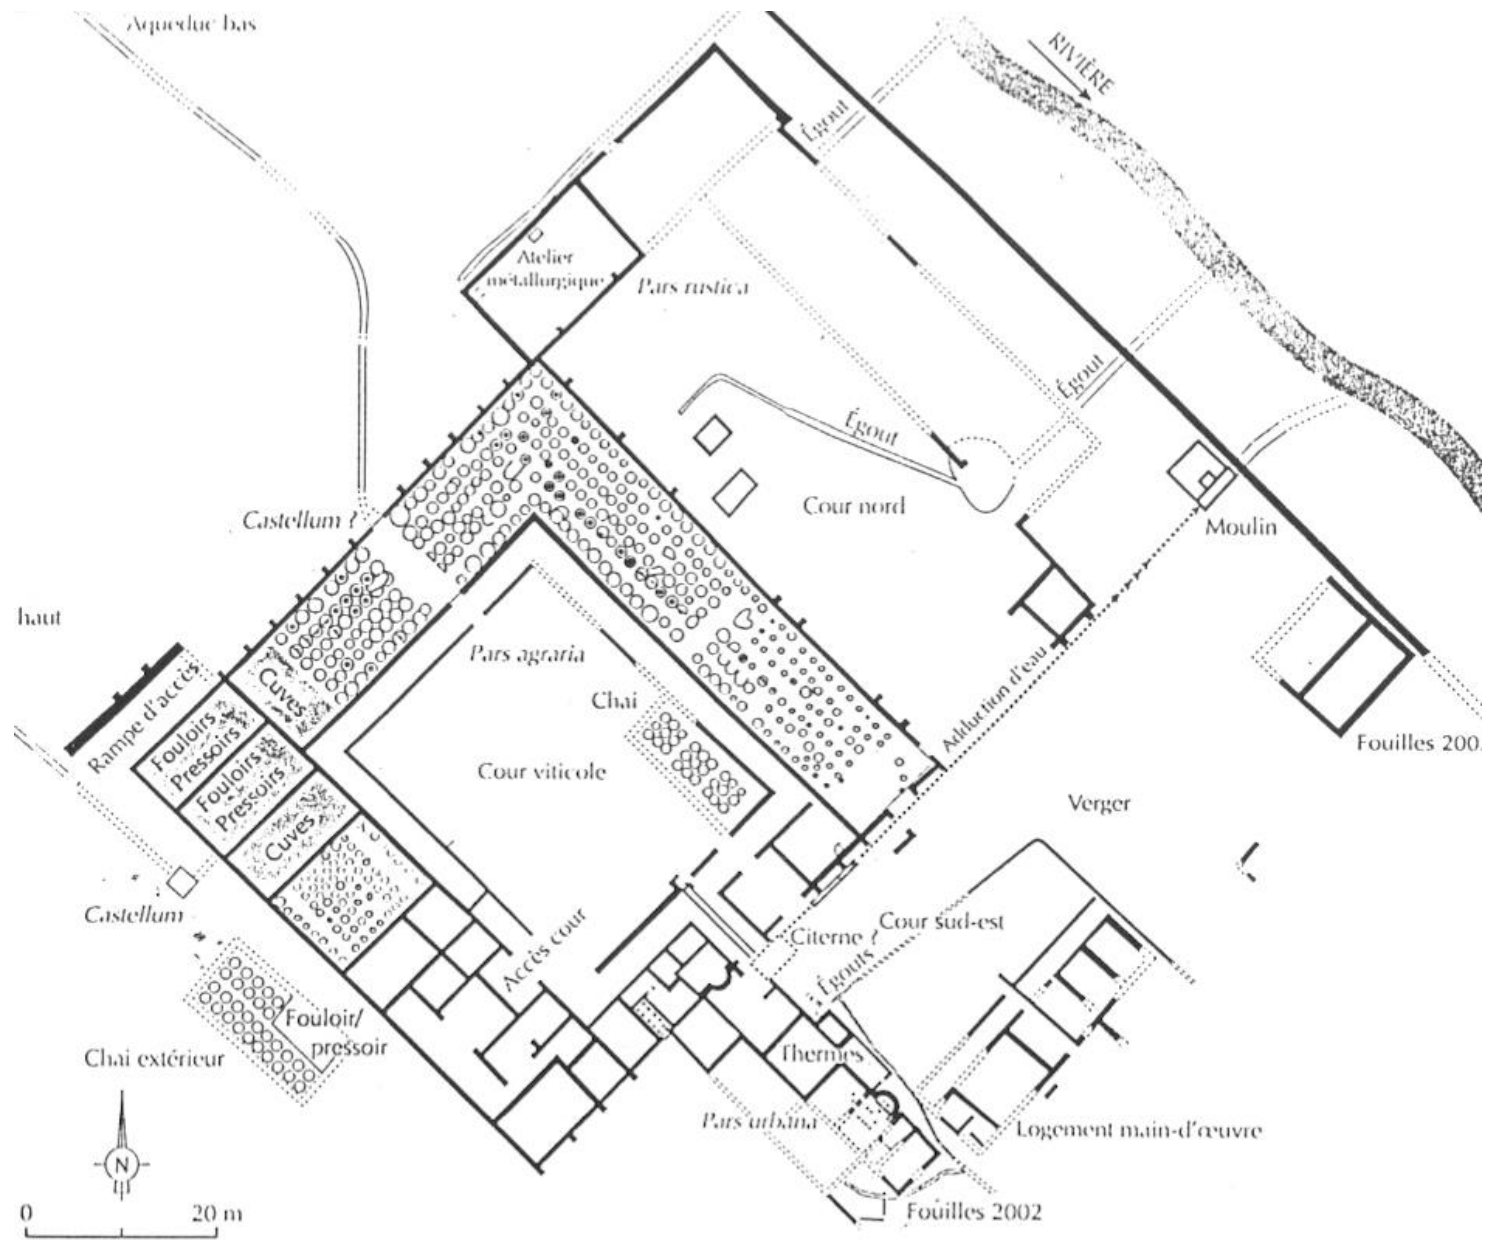

131. Immeuble de Diane à Ostie
Plan du rez-de-chaussée

1. Passage; 2. Loge du portier;
 3. Boutiques; 4. Latrines; 5. Cour;
 6. *Mithraeum*; 7 à 13. Appartements.

132. Immeuble de Diane à Ostie
Plan du premier étage

Villa de Fishbourne (GB)

Jardins de la villa de Fishbourne

Villa de Livia, Prima Porta, près de Rome, fin 1^e s. av. J.-C.

Cortège rustique, mosaïque d'Orbe

Villa viticole de Vareilles (Paulhan, Hérault)

135. Reconstitution de la villa des Mystères à Pompéi

(d'après A. Maiuri)

Fresque miniature décorant la maison de *Lucretius Fronto* à Pompéi. On y voit une *villa* construite en longueur dont le corps principal, agrémenté d'une abside, de même que les ailes latérales sont précédés d'un portique à colonnade.