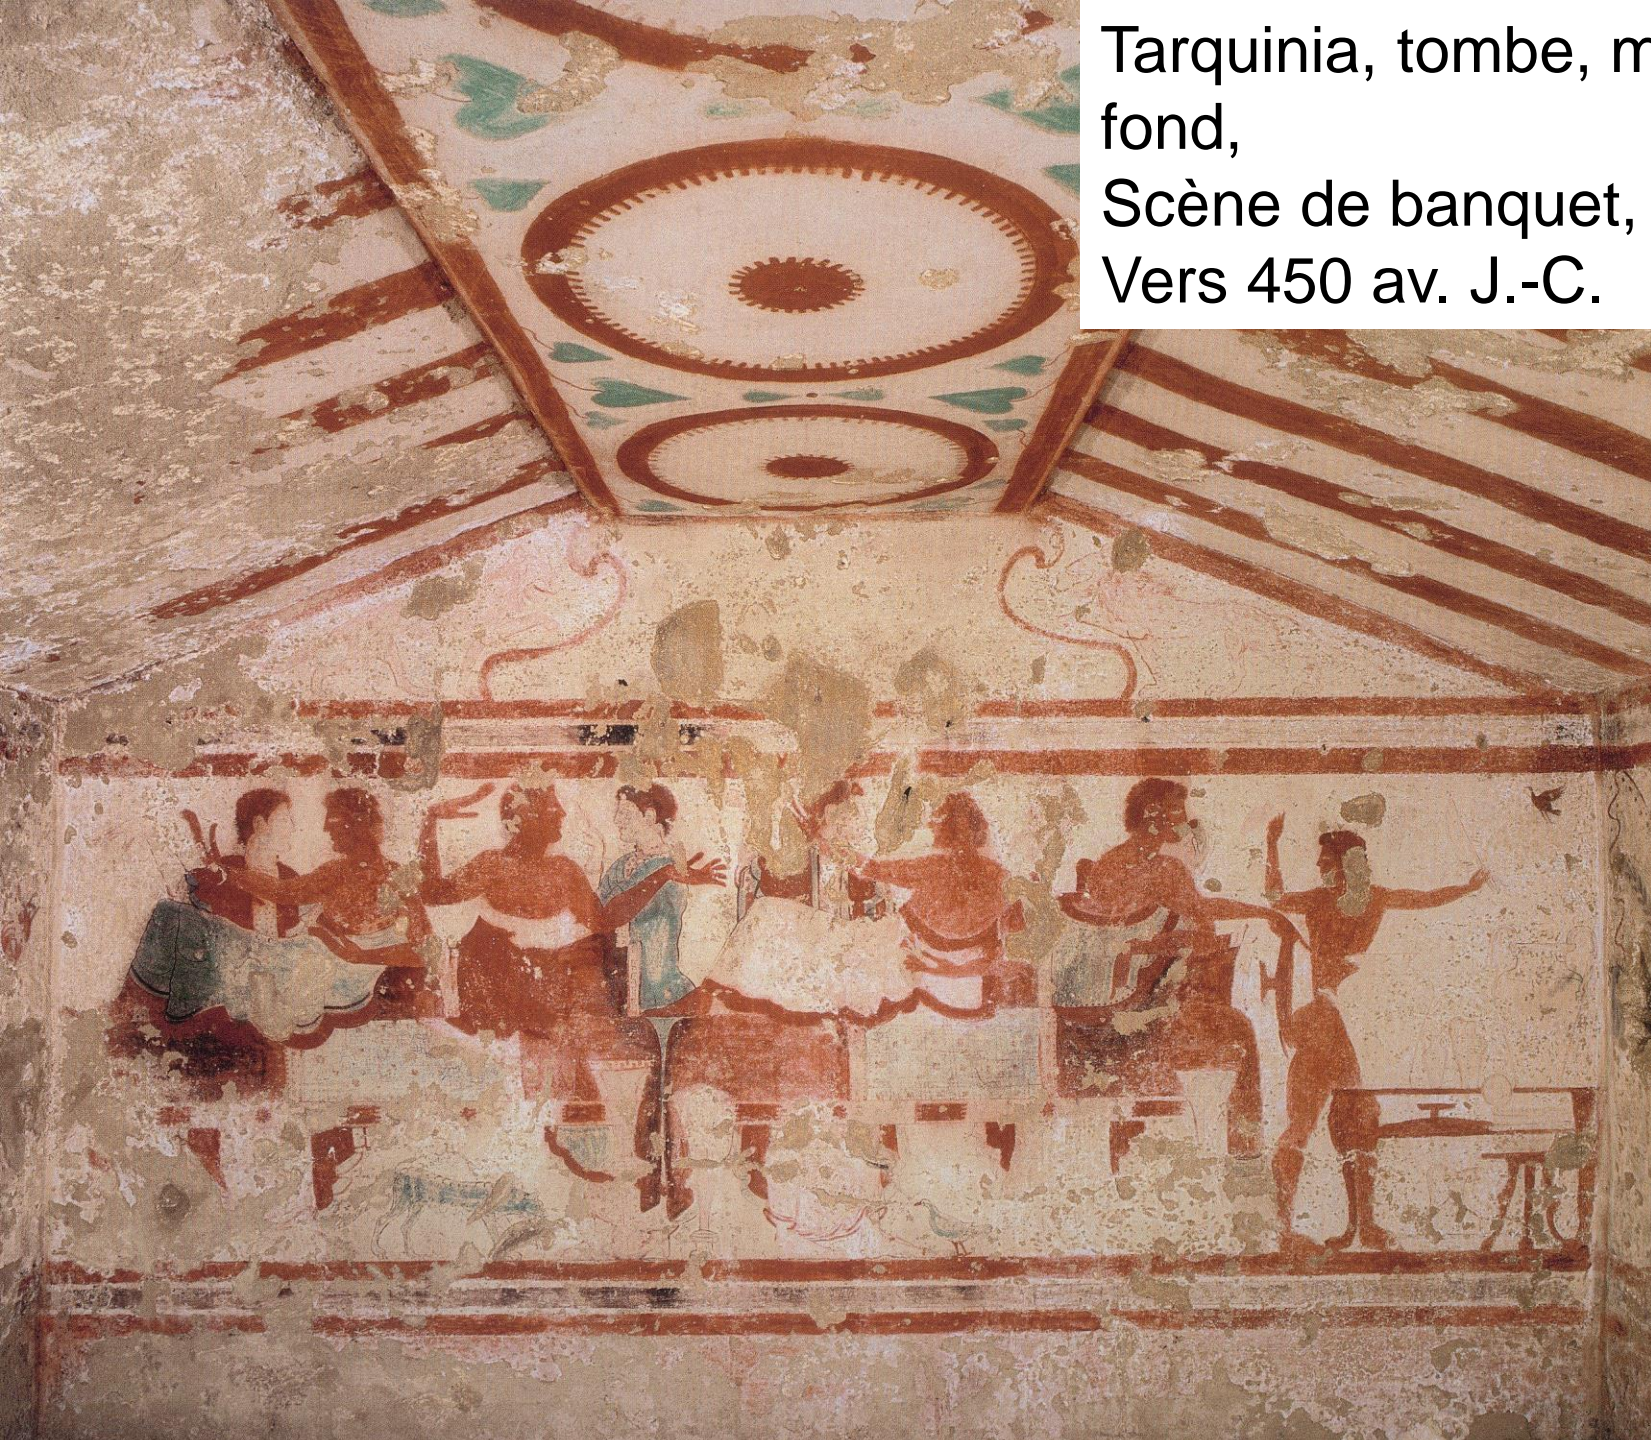

Tarquinia, tombe, mur du
fond,
Scène de banquet,
Vers 450 av. J.-C.