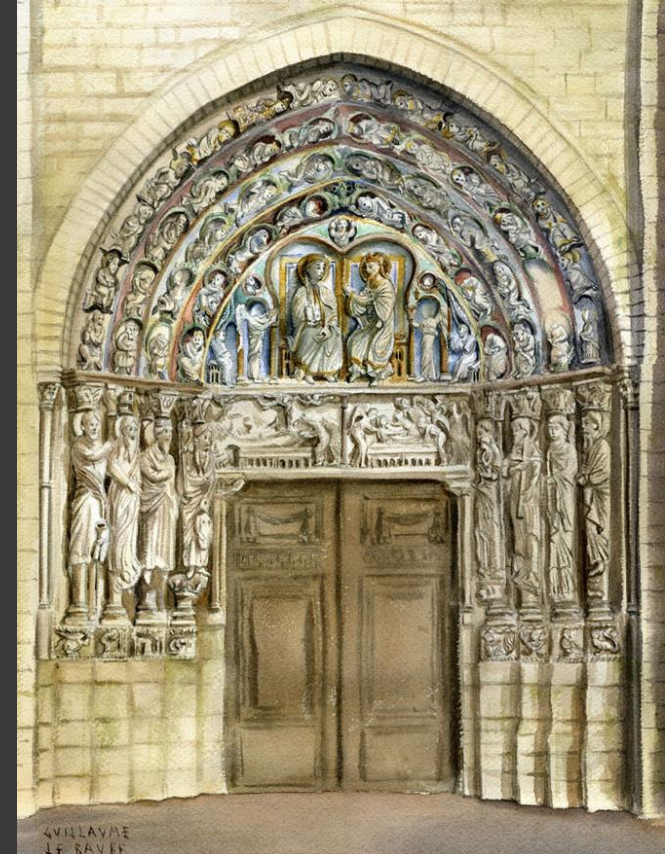

DIE GOTIK

Portalskulptur

Saint Denis

Chartres, Westportale

Notre Dame, Paris

Portail St Anne

Senlis
(links vor der Restaurierung, rechts
Rekonstruktion)

Chartres Nordportal

Chartres, Südportal

Chartres, Südportal

Notre Dame, Marienportal

Notre Dame
Zentrales Westportal
(Gerichtsportal)

Amiens

Marienportal

Weltgerichtportal

Weltgerichtsportal

Reims, Chor mit Engeln

Reims, Westportal, Verkündigung und Heimsuchung

Notre Dame, Weltgerichtsportal, Tympanon

Amiens, Vierge Dorée