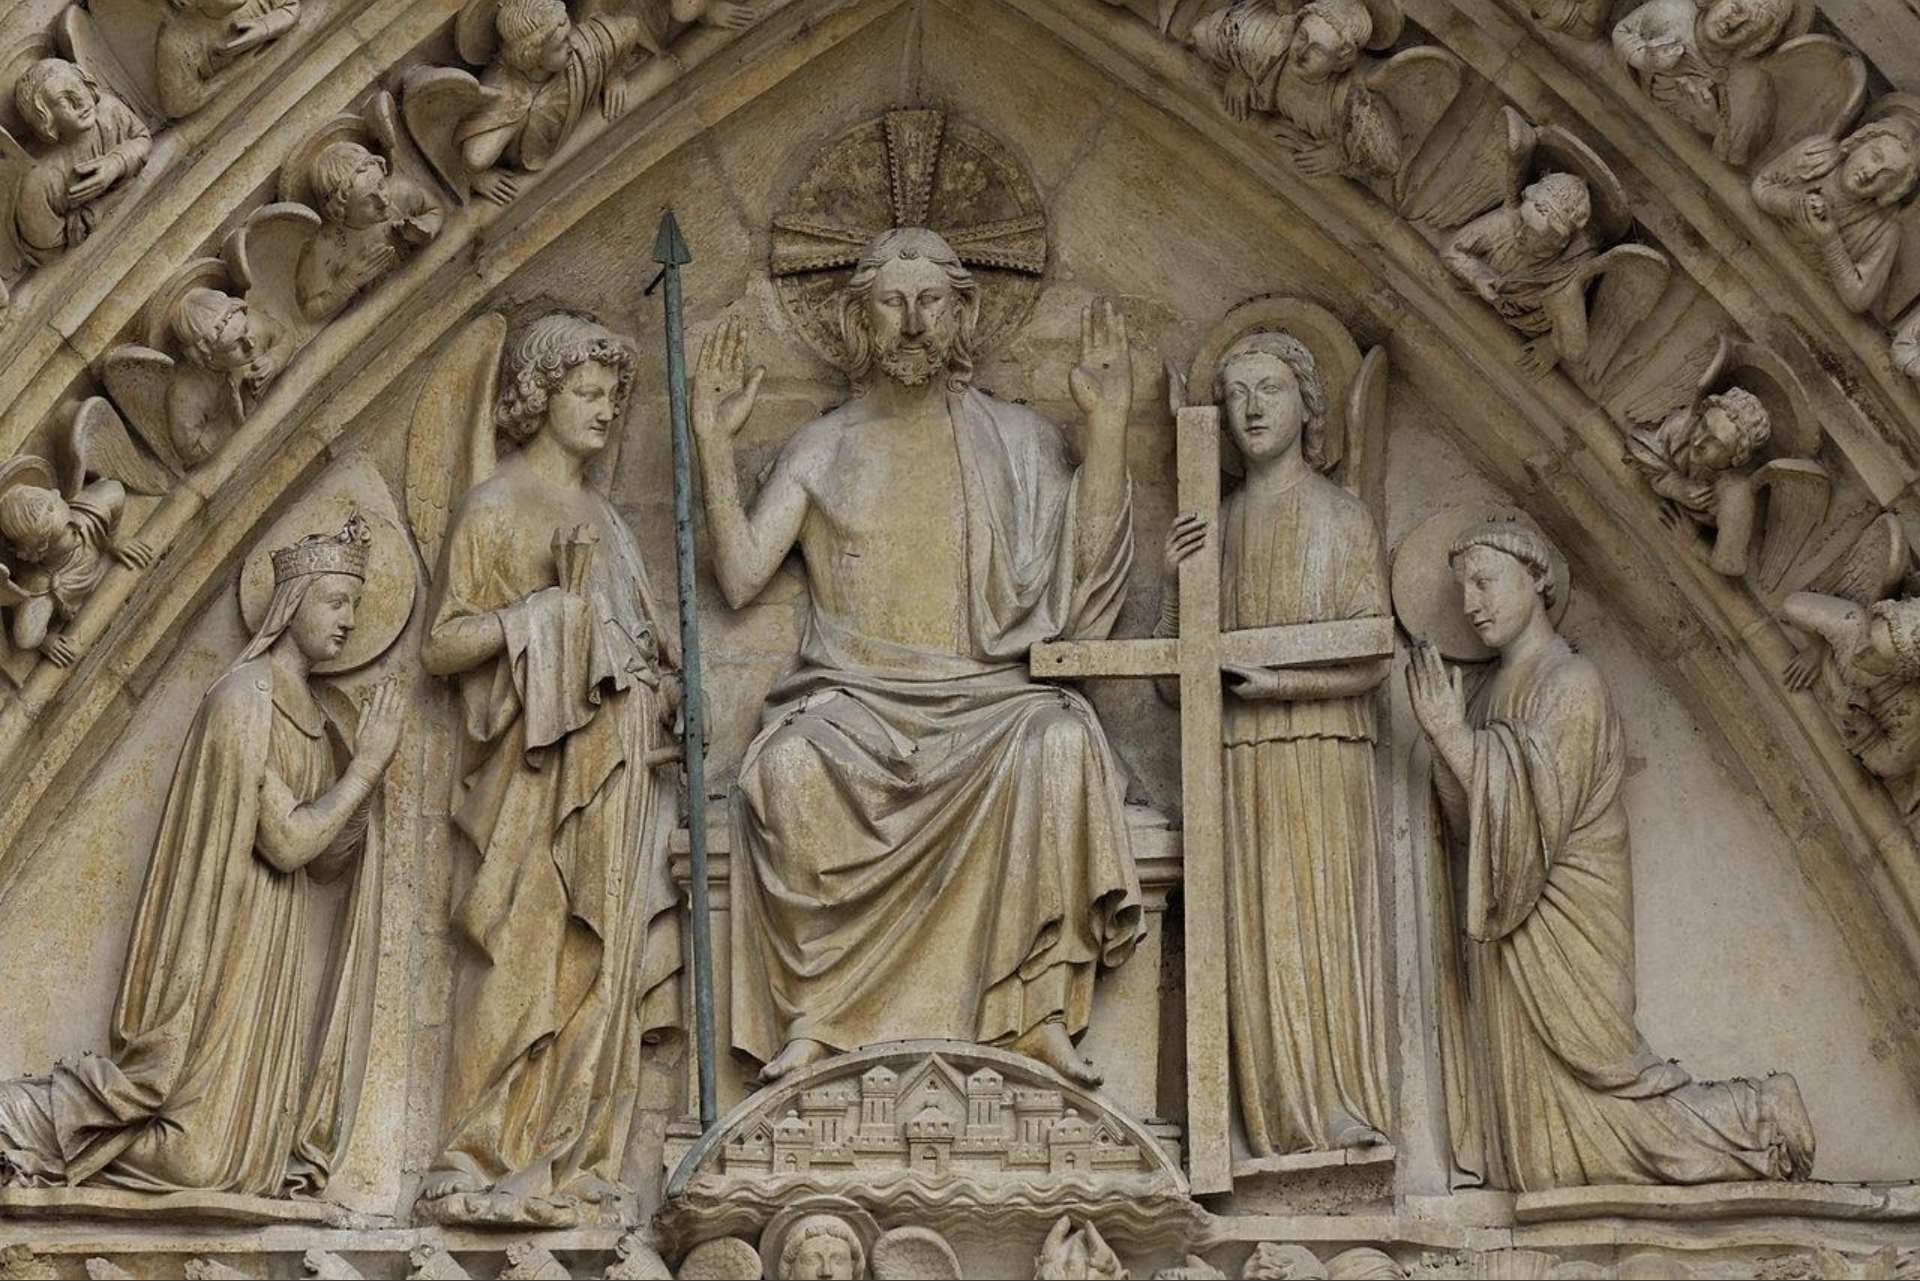

DIE GOTIK

Portalskulptur

Saint Denis

Chartres, Westportale

Notre Dame, Paris

Portail St Anne

Senlis
(links vor der Restaurierung, rechts
Rekonstruktion)

Chartres Nordportal

Chartres, Südportal

Chartres, Südportal

Notre Dame, Marienportal

Notre Dame
Zentrales Westportal
(Gerichtsportal)

Amiens

Marienportal

Weltgerichtportal

Weltgerichtsportal

Reims, Chor mit Engeln

Reims, Westportal, Verkündigung und Heimsuchung

Notre Dame, Weltgerichtsportal, Tympanon

Amiens, Vierge Dorée