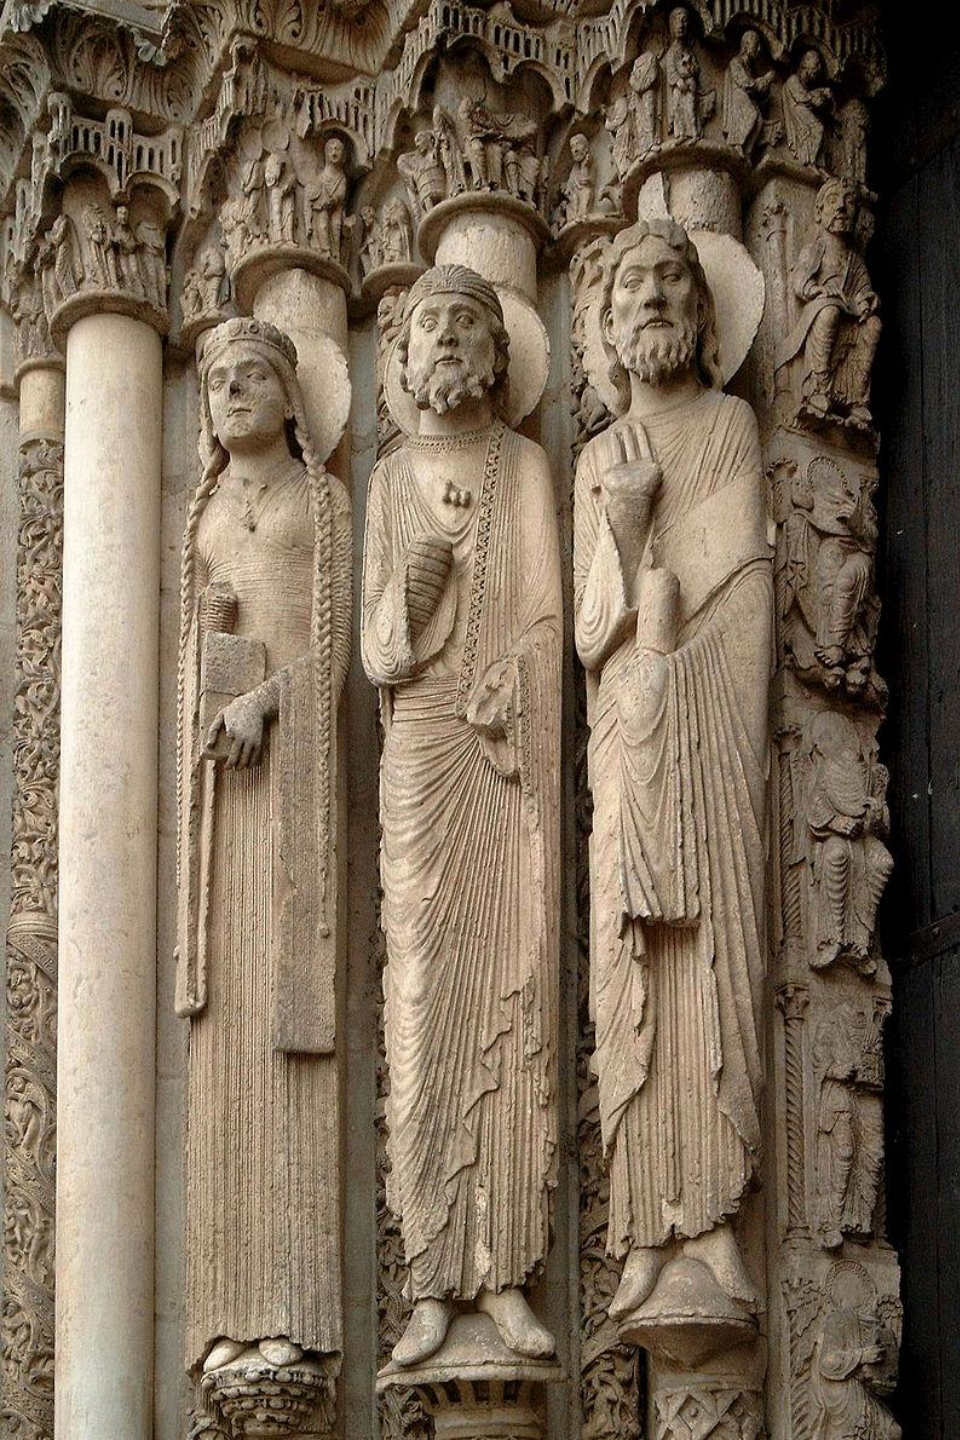

DIE GOTIK

Portalskulptur

Saint Denis

Chartres, Westportale

Notre Dame, Paris

Portail St Anne

Senlis
(links vor der Restaurierung, rechts
Rekonstruktion)

Chartres Nordportal